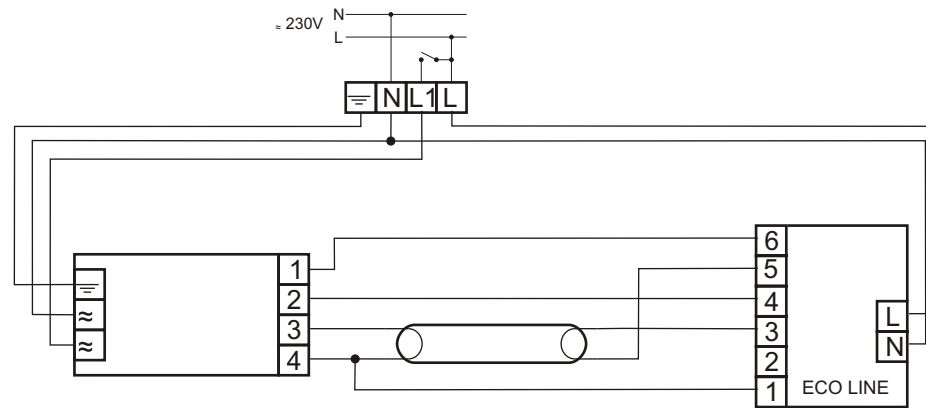

HF-Performer Xtreme 136

MODUŁ AWARYJNY	ECO LINE
OBSŁUGIWANE ŚWIETŁÓWKI	T8: 36W